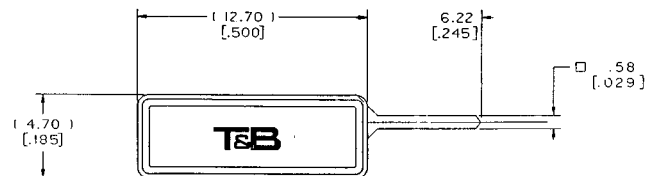

ACCESSORIES

PULL TABS ORDERING INFORMATION

CATALOG NUMBER	DIMENSION A
622-3.2PT	82.6 (3.250)
622-3.1PT	78.7 (3.100)
622-2.5PT	63.5 (2.500)
622- 2PT	50.8 (2.000)
622-1.5PT	38.1 (1.500)
622- 1PT	25.4 (1.000)
622- .5PT	12.7 (0.500)

Pull Tabs

POLARIZING KEY ORDERING INFORMATION

CATALOG NUMBER	COLOR
609-0000	Blue
636-0000	Black
622-0000	Blue

Polarizing Key

STRAIN RELIEF ORDERING INFORMATION

NO. OF POS.	CATALOG NUMBER 636 SERIES (COLOR: BLACK)	CATALOG NUMBER 622 SERIES (COLOR: BLUE)	DIM. A
4	636-0431 LS	622-0431 LS	9.58 (.377)
6	636-0631 LS	622-0631 LS	12.12 (.477)
8	636-0831 LS	622-0831 LS	14.66 (.577)
10	636-1031 LS	622-1031 LS	17.20 (.677)
14	636-1431 LS	622-1431 LS	22.28 (.877)
16	636-1631 LS	622-1631 LS	24.82 (.977)
20	636-2031 LS	622-2031 LS	29.90 (1.177)
26	636-2631 LS	622-2631 LS	37.52 (1.477)
34	636-3431 LS	622-3431 LS	47.68 (1.877)
40	636-4031 LS	622-4031 LS	55.30 (2.177)
50	636-5031 LS	622-5031 LS	68.00 (2.677)
60	636-6031 LS	622-6031 LS	80.70 (3.177)
64	636-6431 LS	622-6431 LS	85.78 (3.377)