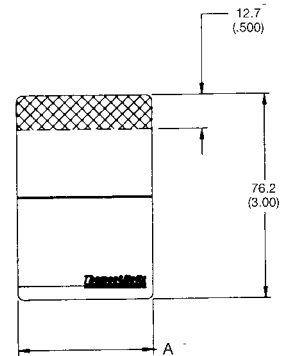

ACCESSORIES

PULL TABS ORDERING INFORMATION

CATALOG NUMBER	DIMENSION A
622-3.2PT	82.6 (3.250)
622-3.1PT	78.7 (3.100)
622-2.5PT	63.5 (2.500)
622- 2PT	50.8 (2.000)
622-1.5PT	38.1 (1.500)
622- 1PT	25.4 (1.000)
622- .5PT	12.7 (0.500)

Pull Tabs

POLARIZING KEY ORDERING INFORMATION

CATALOG NUMBER	COLOR
609-0000	Blue
636-0000	Black
622-0000	Blue

Polarizing Key

STRAIN RELIEF ORDERING INFORMATION

NO. OF POS.	CATALOG NUMBER 636 SERIES (COLOR: BLACK)	CATALOG NUMBER 622 SERIES (COLOR: BLUE)	DIM. A
4	636-0431 LS	622-0431 LS	9.58 (.377)
6	636-0631 LS	622-0631 LS	12.12 (.477)
8	636-0831 LS	622-0831 LS	14.66 (.577)
10	636-1031 LS	622-1031 LS	17.20 (.677)
14	636-1431 LS	622-1431 LS	22.28 (.877)
16	636-1631 LS	622-1631 LS	24.82 (.977)
20	636-2031 LS	622-2031 LS	29.90 (1.177)
26	636-2631 LS	622-2631 LS	37.52 (1.477)
34	636-3431 LS	622-3431 LS	47.68 (1.877)
40	636-4031 LS	622-4031 LS	55.30 (2.177)
50	636-5031 LS	622-5031 LS	68.00 (2.677)
60	636-6031 LS	622-6031 LS	80.70 (3.177)
64	636-6431 LS	622-6431 LS	85.78 (3.377)