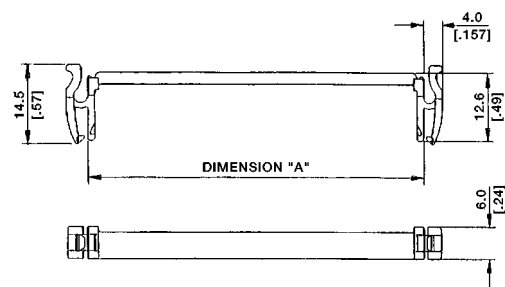

ACCESSORIES

PULL TABS ORDERING INFORMATION

CATALOG NUMBER	DIMENSION A
622-3.2PT	82.6 (3.250)
622-3.1PT	78.7 (3.100)
622-2.5PT	63.5 (2.500)
622- 2PT	50.8 (2.000)
622-1.5PT	38.1 (1.500)
622- 1PT	25.4 (1.000)
622- .5PT	12.7 (0.500)

Pull Tabs

POLARIZING KEY ORDERING INFORMATION

CATALOG NUMBER	COLOR
609-0000	Blue
636-0000	Black
622-0000	Blue

Polarizing Key

STRAIN RELIEF ORDERING INFORMATION

NO. OF POS.	CATALOG NUMBER 636 SERIES (COLOR: BLACK)	CATALOG NUMBER 622 SERIES (COLOR: BLUE)	DIM. A
4	636-0431 LS	622-0431 LS	9.58 (.377)
6	636-0631 LS	622-0631 LS	12.12 (.477)
8	636-0831 LS	622-0831 LS	14.66 (.577)
10	636-1031 LS	622-1031 LS	17.20 (.677)
14	636-1431 LS	622-1431 LS	22.28 (.877)
16	636-1631 LS	622-1631 LS	24.82 (.977)
20	636-2031 LS	622-2031 LS	29.90 (1.177)
26	636-2631 LS	622-2631 LS	37.52 (1.477)
34	636-3431 LS	622-3431 LS	47.68 (1.877)
40	636-4031 LS	622-4031 LS	55.30 (2.177)
50	636-5031 LS	622-5031 LS	68.00 (2.677)
60	636-6031 LS	622-6031 LS	80.70 (3.177)
64	636-6431 LS	622-6431 LS	85.78 (3.377)